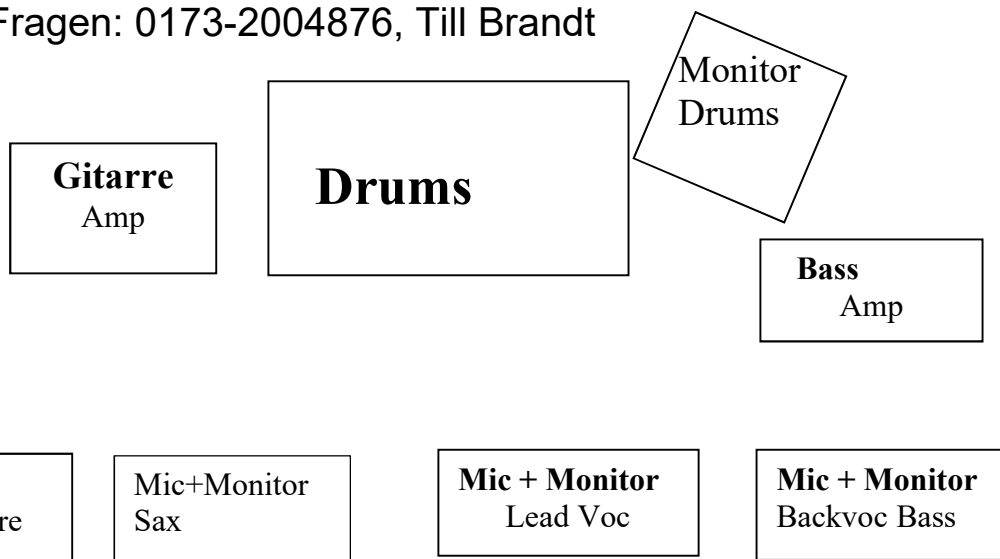

Soul Shadows Stageplan

Besetzung:

3 x Voc. SM58 or equal,
Drum (Standardset 3 Toms)

Bass DI

Gitar: Mic

Sax Mic

Bei Fragen: 0173-2004876, Till Brandt

Kontakt: